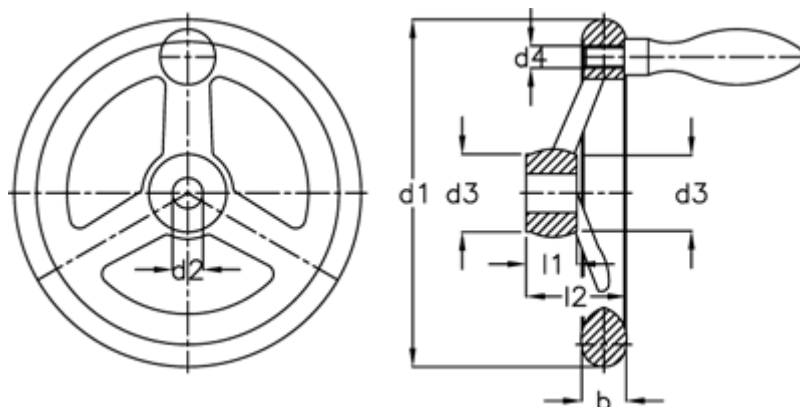

Varenummer: 20311306
Beskrivelse: E+G Håndhjul
DIN 950-GG-140-B14-D

Mål

Antal eger	= 3
b	= 17
d1	= 140
d2 H7	= 14
d3	= 30
d4	= M 8
Håndtag Ø	= 20
l1	= 19

l2	= 39
----	------